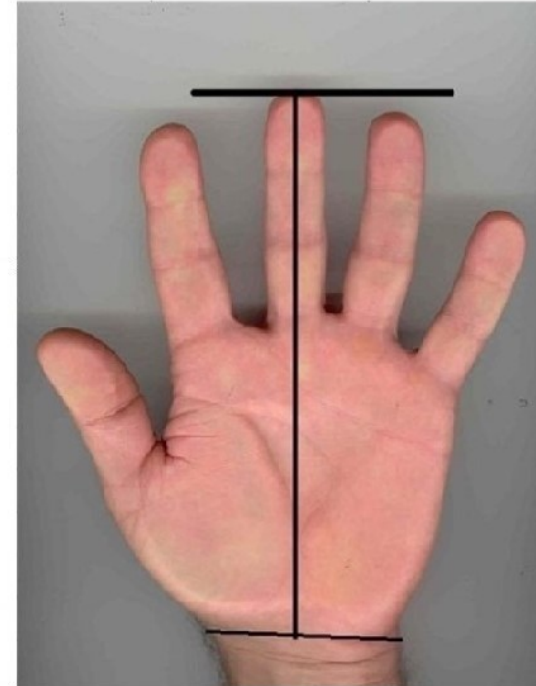

Reckriemen/Herren, Orig. Schweizer Modell "Reisport" 507

3-Loch, lang, mit Röllchen und rotem Klettverschluß für Turner

Größenermittlung: Von der ersten Hautfalte des Handgelenks bis Ende des Mittelfingers.

Größen / Maße

Wählen Sie eine Option	▼
Wählen Sie eine Option	
00 = ...15,5 cm	
0 = 15,5 - 16,5 cm	
1 = 16,5 - 17,5 cm	
2 = 17,5 - 19,0 cm	
3 = 19,0 - 20,5 cm	
4 = 20,5 - ... cm	

Der Handschutz muss zwischen dem 1. und 2. Fingerglied getragen werden.